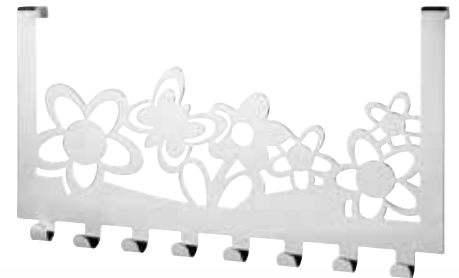

Türgarderobe Vario

verchromt, variabel verstellbar von
ca. 10 - 68 cm, 2 Befestigungshaken,
6 Kleiderhaken, im Farbkarton
Lager-Nr.: 33892
VE 6* | VE 48
UVP 6,99 €

4 005437 821361

Türgarderoben

373 | Art.-Nr. 115914