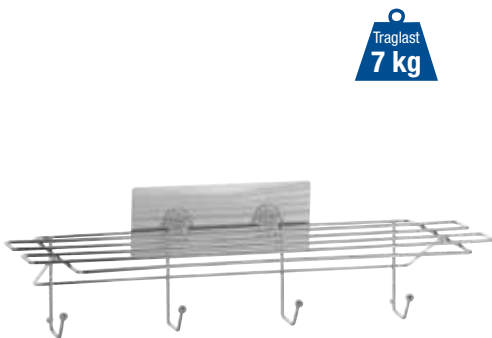

Traglast
5 kg

262 | Art.-Nr. 122470

Seifenschale Nizza

Edelstahl 4 mm, mit 1 Sticker, Tragkraft 5 kg,
im Farbkarton, ca. 13,8 x 9,3 x 12,4 cm

Lager-Nr.: 95554

VE 6* | VE 24

UVP 9,99 €

4 005437 102590