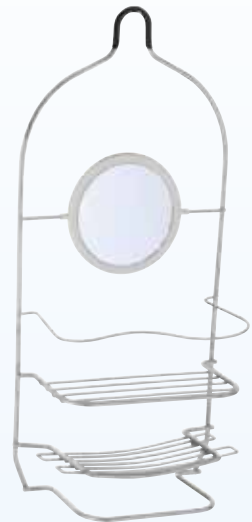

243 | Art.-Nr. 702687

Schwamm- und Seifenkorb

verchromt, mit 2 Saugnäpfen, **Marke: Topstar**,
Hangtag, ca. 27 x 12 x 7 cm

Lager-Nr.: 91667

VE 6* | VE 24

UVP 2,99 €

4 009977 491305

244 | Art.-Nr. 122450