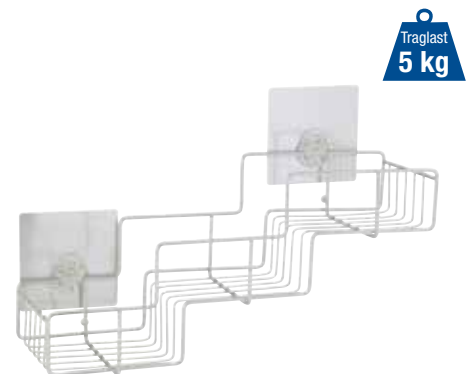

Traglast
5 kg

265 | Art.-Nr. 122466

Bad-Stufenregal Nizza

Edelstahl 4 mm, mit 2 Stickern,
Tragkraft 5 kg, im Farbkarton,
ca. 36,8 x 12,8 x 22,6 cm

Lager-Nr.: 212768

VE 6*

UVP 22,95 €

4 005437 102491