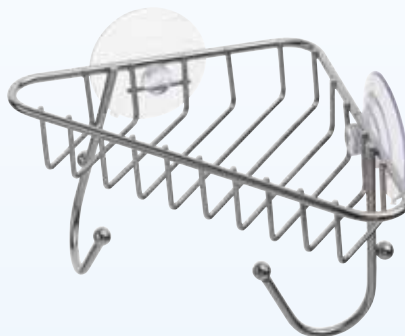

237 | Art.-Nr. 702260

Eckregal

verchromt, mit 2 Saugnäpfen, 1 Boden,
Marke: Topstar, Hangtag, ca. 17,5 x 17,5 x 11 cm
Lager-Nr.: 31943
VE 6* | VE 24
UVP 3,49 €

4 009977 413703