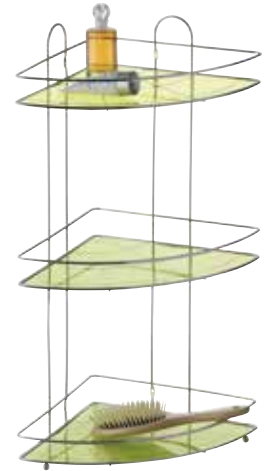

351 | Art.-Nr. 282058

Eckregal Napoli

verchromt, 3 Böden, hellgrüne
Kunststoffeinlage, mit Einleger,
ca. 25,5 x 25,5 x 58,5 cm

Lager-Nr.: 312234

VE 6*

UVP 21,99 €

4 005437 018860