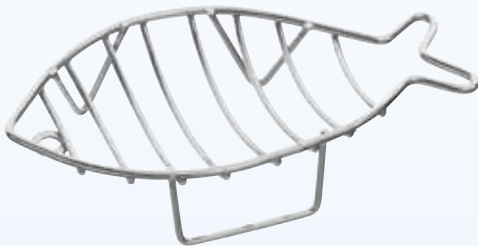

236 | Art.-Nr. 702184

Seifenschale

verchromt, Fischform, **Marke: Topstar**,
Hangtag, ca. 13 x 8,5 cm
Lager-Nr.: 90498
VE 12* | VE 120
UVP 0,89 €

4 009977 413468