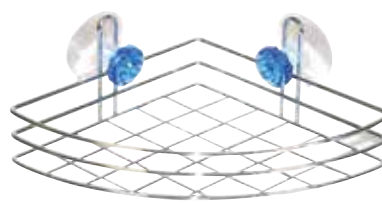

208 | Art.-Nr. 280883

Eckregal Kristall

verchromt, mit 2 Saugnapfen,
farbig sortiert, **Marke: Topstar**,
Hangtag, ca. 18 x 18 cm
Lager-Nr.: 02771
VE 8* | VE 24
UVP 4,99 €

4 009977 902450