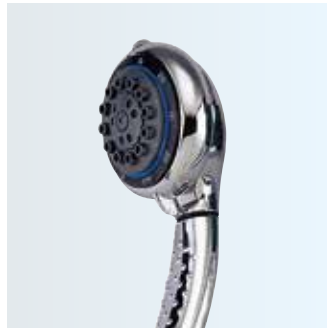

schoko

VE 6* / Lg.-Nr. 813339

UVP 19,99 €

Bad-Accessoires

- Badewannematten
- Dusch-Accessoires
- Duschvorhänge
- Seifenspender
- Abflusstropfen und -siebe
- Spiegel
- Kosmetik-Accessoires
- Waagen
- Medizinschränke