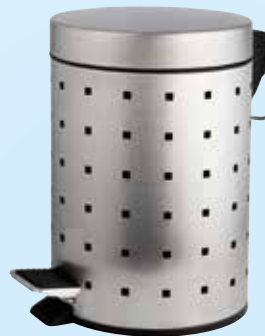

423 | Art.-Nr. 116931

Kosmetik-Treteimer

3 l, Edelstahl rostfrei (matt), Kunststoff, gelocht, Einsatz aus schwarzem Kunststoff, im Farbkarton, ca. Ø 17 x H 25 cm

Lager-Nr.: 96671

VE 4*

UVP 11,99 €

4 005437 840447