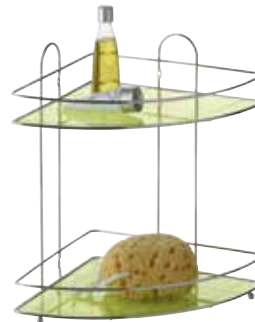

350 | Art.-Nr. 282060

Eckregal Napoli

verchromt, 2 Böden, hellgrüne
Kunststoffeinlage, mit Einleger,
ca. 25,5 x 25,5 x 33,5 cm

Lager-Nr.: 38892

VE 6*

UVP 15,99 €

4 005437 018907