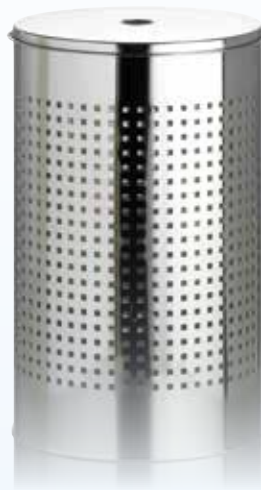

392 | Art.-Nr. 282771

Wäschekorb

Kunststoff, weiß, Aufkleber,
ca. 44 x 31 x 67 cm
Lager-Nr.: 76673
VE 6*
UVP 11,99 €

393 | Art.-Nr. 282780

Wäschebox

verchromt mit Deckel, Kunststoffboden,
V-Form, 50 l, ca. 35 x 35 x 58 cm,
mit Einleger
Lager-Nr.: 821687
VE 4*
UVP 38,99 €