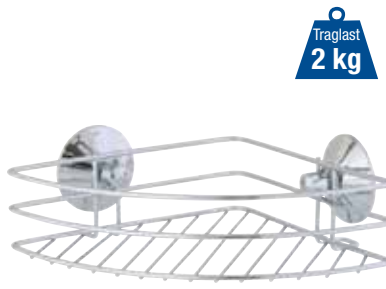

Traglast
2 kg

267 | Art.-Nr. 120773

Eck-Wandregal Sofia

verchromt, mit Saugnäpfen an der Wand zu befestigen, Tragkraft 2 kg, im Farbkarton, ca. 19 x 19 x 6,3 cm

Lager-Nr.: 84728

VE 6*

UVP 8,49 €

4 005437 066632