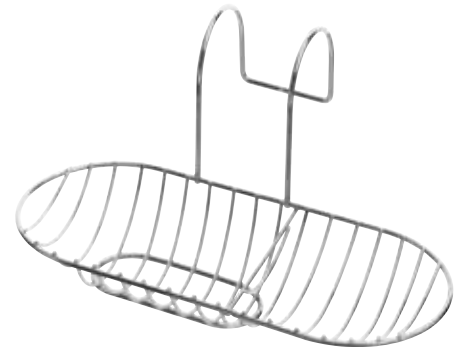

241 | Art.-Nr. 702685

Schwamm- und Seifenkorb

verchromt, mit Wannenhügel,
Marke: Topstar, Hangtag, ca. 28 x 13 cm

Lager-Nr.: 71440

VE 6* | VE 24

UVP 2,59 €

4 009977 491282

242 | Art.-Nr. 702686