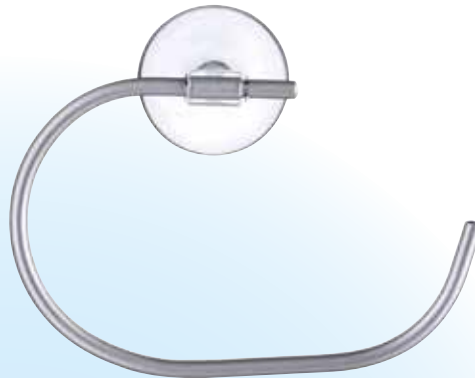

Solange
der Vorrat
reicht

499 | Art.-Nr. 282462

Haken Trondheim

Aluminium, mit Saugnapf,
ca. 6 x 4,5 x 4 cm

Lager-Nr.: 30666

VE 8* | VE 96

UVP 1,19 €

4 005437 024632