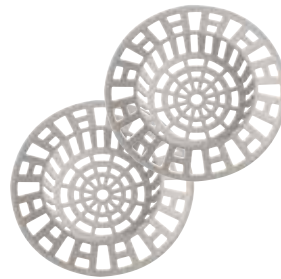

314 | Art.-Nr. 202248

Abflusssieb
Kunststoff, weiß, 2 Stück,
im Blisterkarton,
Ø ca. 7 cm
Lager-Nr.: 40665
VE 10* | VE 150
UVP 1,19 €

4 009977 536914