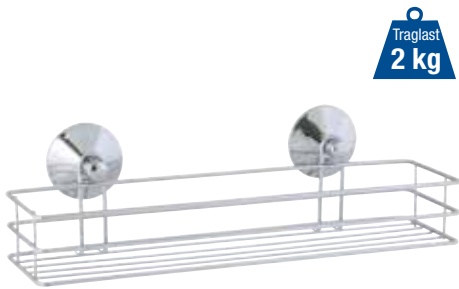

Unsere Alternative zum Bohren: Sofia

Mit Saugnäpfen

Traglast
2 kg

266 | Art.-Nr. 120769

Wandregal Sofia

verchromt, rechteckig, mit Saugnäpfen an der Wand zu befestigen, Tragkraft 2 kg, im Farbkarton, ca. 35 x 8,5 x 12 cm