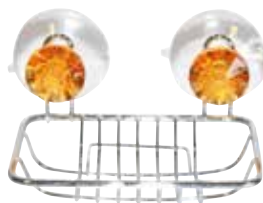

207 | Art.-Nr. 280882

Seifenschale Kristall

verchromt, mit 2 Saugnapfen,
farbig sortiert, **Marke: Topstar**,
Hangtag, ca. 12 x 8,5 cm
Lager-Nr.: 51665
VE 12* | VE 48
UVP 2,99 €

4 009977 902429