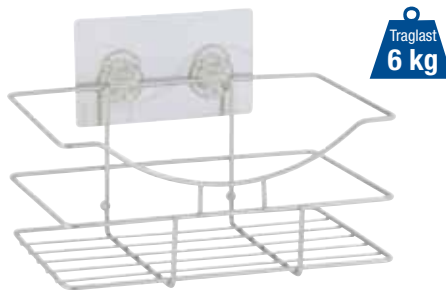

Traglast
7 kg

260 | Art.-Nr. 122468

Bad-Eckregal Nizza

Edelstahl 4 mm, mit 2 Stickern, Tragkraft 7 kg,
im Farbkarton, ca. 26,5 x 26,5 x 12,6 cm

Lager-Nr.: 511119

VE 6*

UVP 19,99 €

4 005437 102545