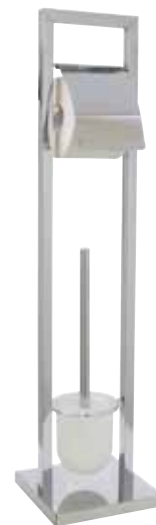

WC-Garnituren mit Papierrollenhalter

461 | Art.-Nr. 122457

WC-Bürstenständer mit Toilettenrollenhalter Paris

verchromt, Glas, WC-Bürstenhalter, Stiel
verchromt, schwere viereckige Bodenplatte,
im Karton, ca. 22,5 x 25 x 77,5 cm

Lager-Nr.: 123327

VE 4*

UVP 41,95 €

Den passenden
Handtuchhalter finden
Sie auf S. 99

462 | Art.-Nr. 282254

WC-Garnitur Ondor

verchromt, mit WC-Papierrollenhalter
und Metallstiel, 4-Kant-Rohr, im Karton,
H ca. 75 cm

Lager-Nr.: 820545

VE 2*

UVP 36,95 €

463 | Art.-Nr. 282252

WC-Garnitur Lianos

verchromt, mit WC-Papierrollenhalter
und Metallstiel, im Karton,
H ca. 76 cm

Lager-Nr.: 119990

VE 2*

UVP 35,95 €

464 | Art.-Nr. 117030

Toilettenständer

Metall verchromt, mit Bürste und
Papierrollenhalter, ca. 1,82 kg,
ca. 32 x 20 x 75 cm

Lager-Nr.: 113876

VE 4*

UVP 24,95 €

466 | Art.-Nr. 282260

WC-Garnitur Galant

verchromt, mit Marmor-Bodenplatte,
mit WC-Papierrollenhalter, geschlossener
Bürstenbehälter mit Metallstiel, im Karton,
H ca. 72 cm

Lager-Nr.: 532222

VE 2*

UVP 57,95 €

465 | Art.-Nr. 282256

WC-Garnitur Noblesse

verchromt, Ovalrohr mit Holz, mit Papier-
rollenhalter und Metallstiel, im Karton,
H ca. 75 cm

Lager-Nr.: 422214

VE 2*

UVP 39,95 €

Den passenden
Handtuchhalter finden
Sie auf S. 99

Den passenden
Handtuchhalter finden
Sie auf S. 99