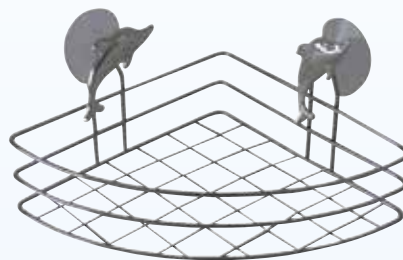

249 | Art.-Nr. 291322

Eckregal

verchromt, 2 Saugnäpfe,
Marke: Topstar, Hangtag,
ca. 20 x 20 x 11,5 cm

Lager-Nr.: 32509

VE 6* | VE 24

UVP 4,49 €

4 009977 831156