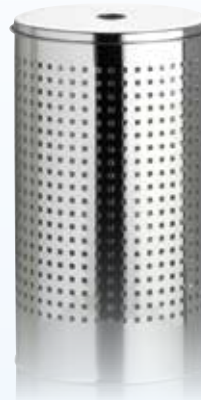

392 | Art.-Nr. 282771

Wäschekorb

Kunststoff, weiß, Aufkleber,
ca. 44 x 31 x 67 cm
Lager-Nr.: 76673
VE 6*
UVP 11,99 €

393 | Art.-Nr. 282780

Wäschebox

verchromt mit Deckel, Kunststoffboden,
V-Form, 50 l, ca. 35 x 35 x 58 cm,
mit Einleger
Lager-Nr.: 821687
VE 4*
UVP 38,99 €