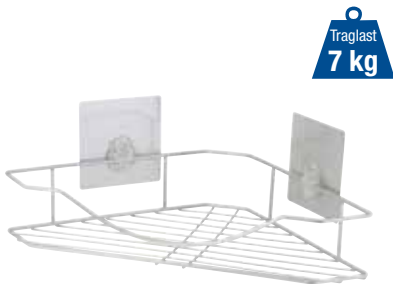

259 | Art.-Nr. 280015

Badserie Atlantik
Handtuchstange verchromt,
Headercard, ca. 51 x 8 x 4 cm
Lager-Nr.: 72775
VE 6* | VE 24
UVP 4,99 €

NEU!

Lieferbar
ab Juli

Unsere Alternative zum Bohren: Nizza

Mit Klebeflächen