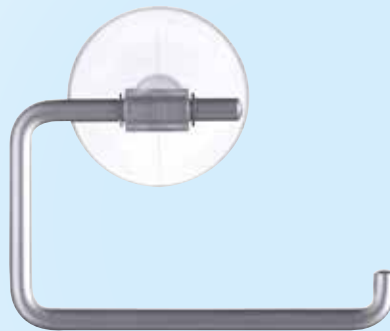

500 | Art.-Nr. 282464

Handtuchhalter Trondheim

Aluminium, mit Saugnapf,
ca. 20 x 14,5 x 5 cm

Lager-Nr.: 02227

VE 4* | VE 48

UVP 3,99 €

4 005437 024694

501 | Art.-Nr. 282463