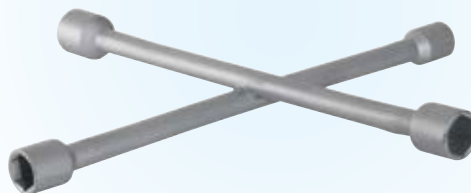

4005437085466

28 | Art.-Nr. 122901

Schraubenschlüssel

Stahl, verstellbar 0-30 mm, silberfarben, ca. 25 cm
Lager-Nr.: 33890
VE 6* | VE 36
UVP 6,99 €

4005437111059

29 | Art.-Nr. 121695

Malerset

7-teilig, bestehend aus: Abrollschale, ca. 26,5 x 32,5 cm, Farbröller ca. 23 cm, Rührer ca. 30 cm, Spachtel, Schwammbürste ca. 5 x 6 cm, Pinseln in den Größen 50,8 mm und 76,2 mm, Chinaborste
Lager-Nr.: 63334
VE 8*
UVP 5,99 €

4005437085381

30 | Art.-Nr. 122902

Maulschlüsselsatz

8-teilig, bestehend aus je 1x 8/9/10/11/13/14/17 und 19 mm, Stahl, ca. 20 x 20 x 3 cm
Lager-Nr.: 25551
VE 6* | VE 24
UVP 9,99 €

4005437111080

31 | Art.-Nr. 123089