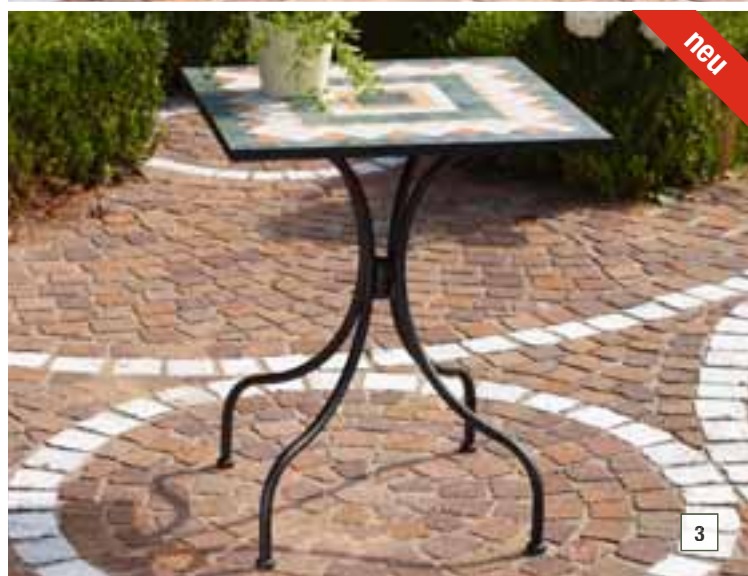

Gestell: schwarz / Tischplatte: verschiedene Mosaikmuster
frame: black / tabletop: various mosaic patterns

Gestell / frame

Tischplatte / tabletop

Barcelona

1 Balkonset Barcelona

bestehend aus: 2 x Klappstuhl,
1 x Tisch