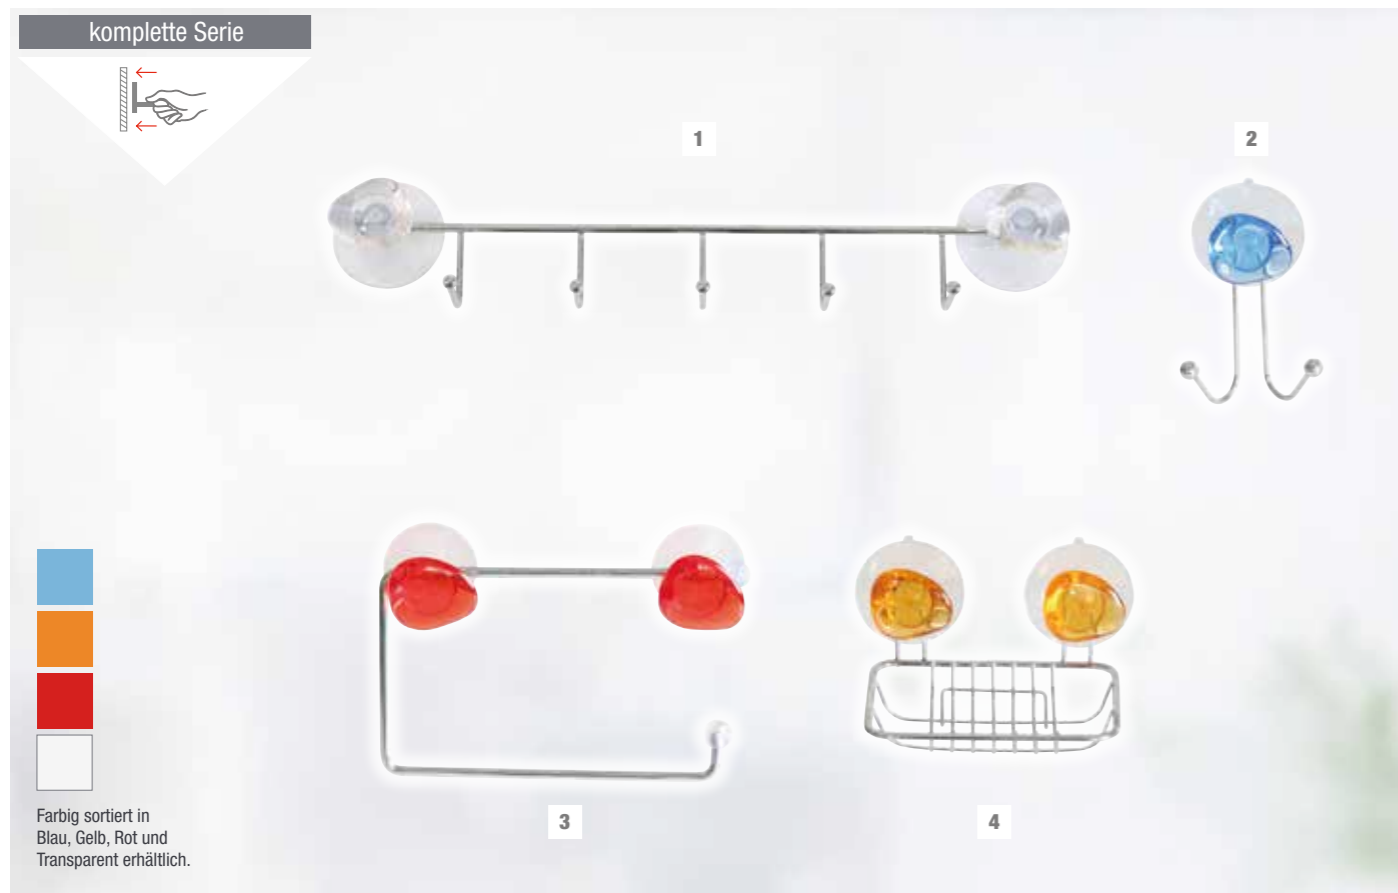

Artikel-Nr. **280870**

1 | Hakenleiste Amica

Max. 2,5 kg

verchromt, Kunststoff, chromfarben/farbig sortiert: blau/gelb/rot/transparent, ca. 36 x 6 x 3 cm, zur Wandmontage mittels Saugnapf, 5 Haken, Tragkraft: ca. 2,5 kg