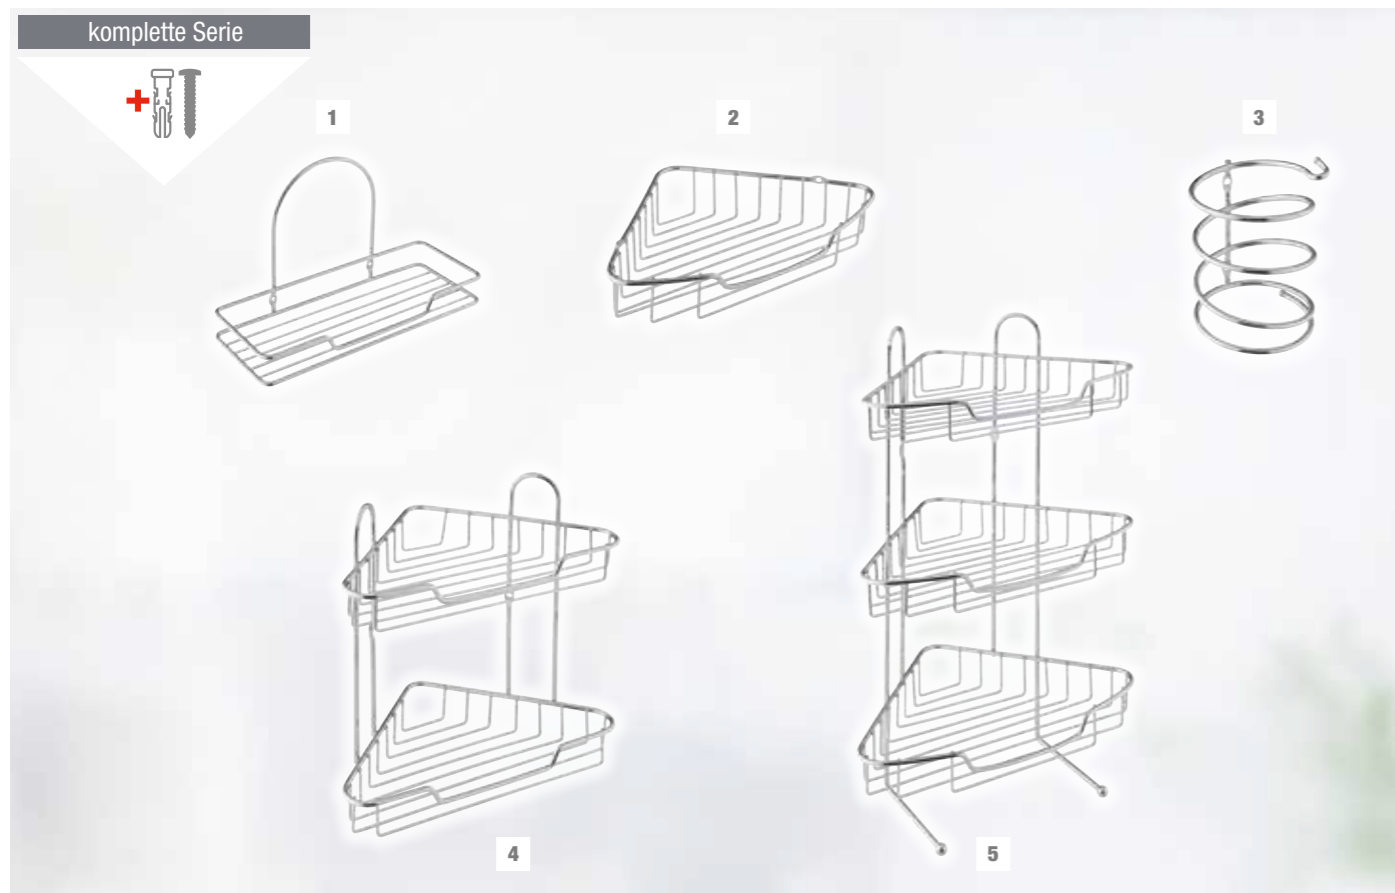

1 | Wandregal Escala

Max. 2 kg

verchromt, chromfarben, ca. 25 x 15 x 10,5 cm, ein Boden, zur Wandmontage mittels Schrauben, inkl. Befestigungsmaterial, Tragkraft: ca. 2 kg

Verpackung	Headerkarte	VE	6 / 6
Verpackungsmaße (ca.)	25 x 24,5 x 10,5 cm	UVP (€)	4,49

Artikel-Nr. **282002**

2 | Eckregal Escala

Max. 2 kg

verchromt, chromfarben, ca. 20 x 4,5 x 20 cm, ein Boden, zur Wandmontage mittels Schrauben, inkl. Befestigungsmaterial, Tragkraft: ca. 2 kg

Verpackung	Headerkarte	VE	6 / 6
Verpackungsmaße (ca.)	26,5 x 24 x 4,5 cm	UVP (€)	3,99

Artikel-Nr. **282006**

3 | Haartrockner-Halter Escala

verchromt, chromfarben, Ø ca. 9 cm, Höhe ca. 12 cm, rund, mit Haken, zur Wandmontage mittels Schrauben, inkl. Befestigungsmaterial

Verpackung	Headerkarte	VE	6 / 24
Verpackungsmaße (ca.)	11 x 22 x 9 cm	UVP (€)	4,79

Artikel-Nr. **282014**

4 | Eckregal Escala

Max. 4 kg

verchromt, chromfarben, ca. 20 x 25 x 20 cm, 2 Böden, zur Wandmontage mittels Schrauben, inkl. Befestigungsmaterial, Tragkraft: ca. 4 kg

Verpackung	Headerkarte	VE	6 / 6
Verpackungsmaße (ca.)	26 x 32 x 18 cm	UVP (€)	8,99

Artikel-Nr. **282008**

5 | Eckregal Escala

Max. 6 kg

verchromt, chromfarben, ca. 20 x 42,5 x 20 cm, 3 Böden, 2 Haken, zur Wandmontage mittels Schrauben, inkl. Befestigungsmaterial, Tragkraft: ca. 6 kg

Verpackung	Headerkarte	VE	6 / 6
Verpackungsmaße (ca.)	26,5 x 42,5 x 18 cm	UVP (€)	13,99

Artikel-Nr. **282010**

1 | Seifenschale Escala

verchromt, chromfarben, ca. 14 x 4 x 9 cm

Verpackung	Headerkarte	VE	6 / 72
Verpackungsmaße (ca.)	14 x 17,5 x 4,2 cm	UVP (€)	1,99

Artikel-Nr. **282000**

2 | Standregal Escala

Max. 6 kg

verchromt, chromfarben, ca. 26 x 42 x 13 cm, 3 Böden, belastbar bis ca. 6 kg

Verpackung	Headerkarte	VE	6 / 6
Verpackungsmaße (ca.)	26 x 53,5 x 13 cm	UVP (€)	16,99

Artikel-Nr. **282012**

3 | Hängeregale Escala

Max. 5 kg

verchromt, chromfarben, ca. 25 x 49 x 10,5 cm, 2 Böden, Seifenschale, 2 Haken, zur Wandmontage mittels Schrauben oder Aufhängehaken, inkl. Befestigungsmaterial, Tragkraft: ca. 5 kg

Verpackung	Headerkarte	VE	6 / 6
Verpackungsmaße (ca.)	25 x 49 x 10,5 cm	UVP (€)	11,49

Artikel-Nr. **282004**