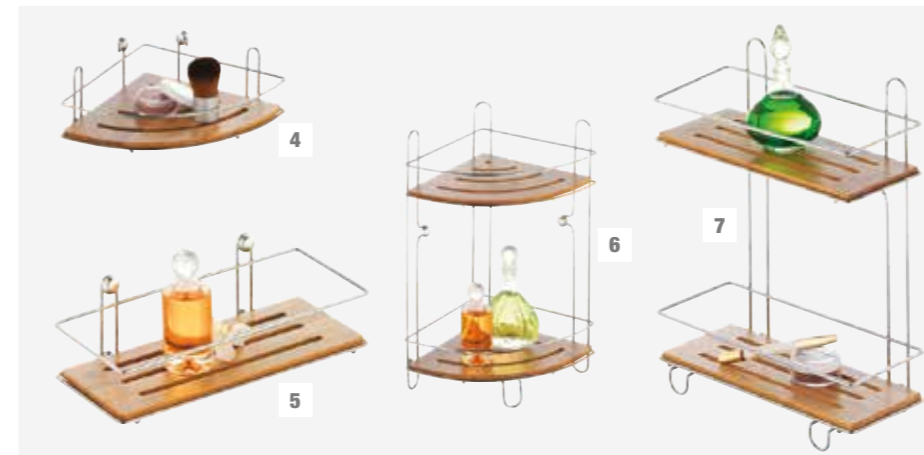

5. Wandregal Bonja

+ **2**
Max. 4 kg

Bambus, bambusfarben, ca. 26,5 x 8,5 x 12 cm, ein Boden, zur Wandmontage mittels Schrauben, inkl. Befestigungsmaterial, Tragkraft: ca. 4 kg

Verpackung	Hangtag	VE	6 / 24
Verpackungsmaße (ca.)	26,5 x 8,5 x 12 cm	UVP (€)	5,79

Artikel-Nr. **282090**

6. Eckregal Bonja

+ **2**
Max. 8 kg

Bambus, bambusfarben, ca. 19,5 x 36,5 x 19,5 cm, 2 Böden, zur Wandmontage mittels Schrauben, inkl. Befestigungsmaterial, Tragkraft: ca. 8 kg

Verpackung	Hangtag	VE	1 / 6
Verpackungsmaße (ca.)	19,5 x 36,5 x 19,5 cm	UVP (€)	11,99

Artikel-Nr. **282093**

4. Eckregal Bonja

+ **2**
Max. 5 kg

Bambus, bambusfarben, ca. 20 x 8,5 x 20 cm, ein Boden, zur Wandmontage mittels Schrauben, inkl. Befestigungsmaterial, Tragkraft: ca. 5 kg

Verpackung	Hangtag	VE	6 / 24
Verpackungsmaße (ca.)	20 x 8,5 x 20 cm	UVP (€)	5,99

Artikel-Nr. **282092**

7. Wandregal Bonja

+ **2**
Max. 12,5 kg

Bambus, bambusfarben, ca. 26,5 x 34 x 12,5 cm, 2 Böden, zur Wandmontage mittels Schrauben, inkl. Befestigungsmaterial, Tragkraft: ca. 12,5 kg

Verpackung	Hangtag	VE	6 / 6
Verpackungsmaße (ca.)	26,5 x 34 x 12,5 cm	UVP (€)	10,99

Artikel-Nr. **282091**