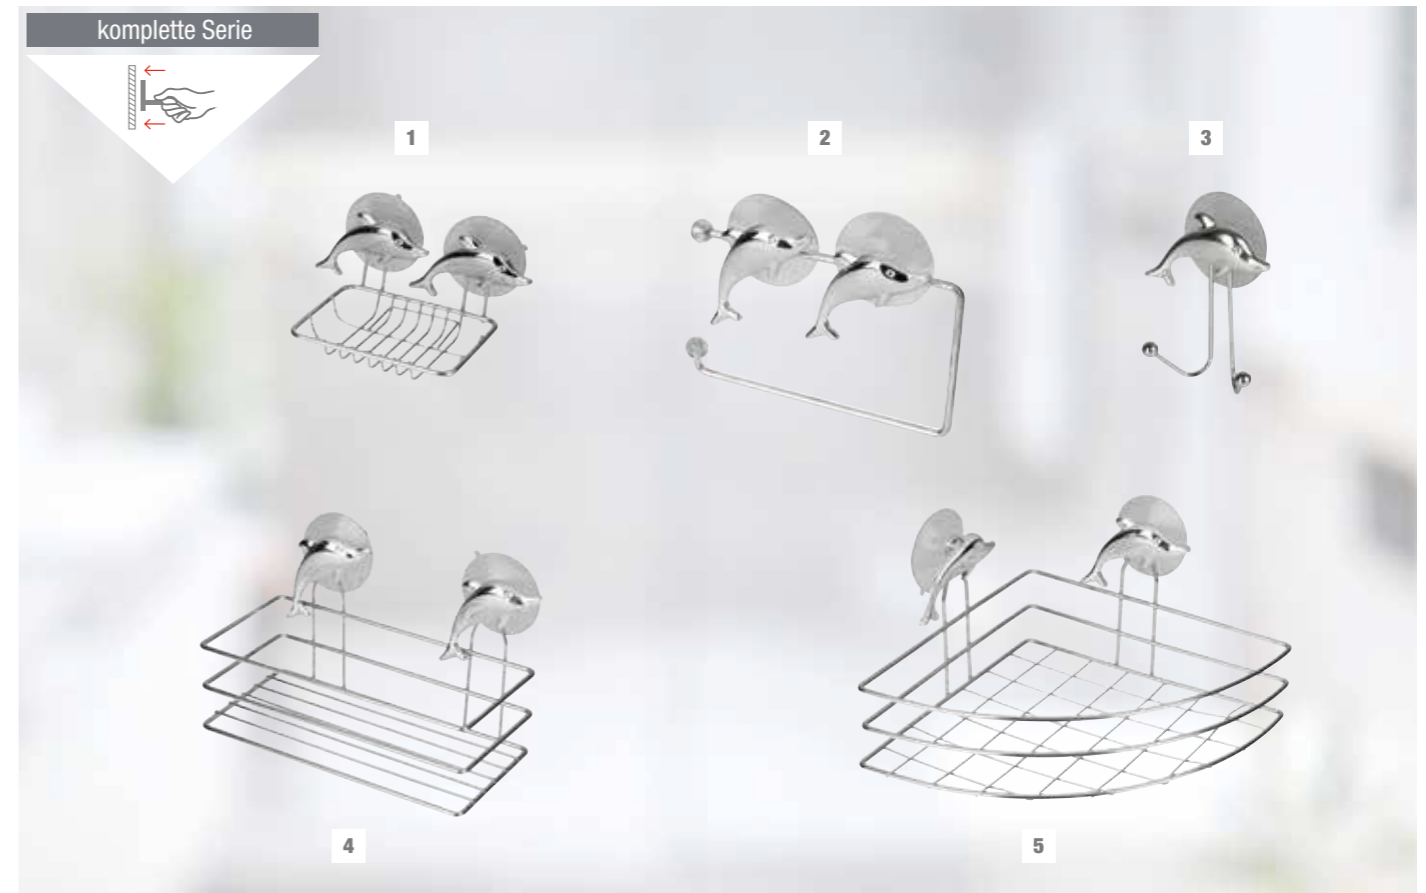

1 | Seifenschale Delfin

verchromt, chromfarben, ca. 15 x 7,5 x 9,5 cm, zur Wandmontage mittels Saugnapf

Verpackung	Hangtag	VE	12 / 48
Verpackungsmaße (ca.)	15 x 7,5 x 9,5 cm	UVP (€)	2,19

Artikel-Nr. **291319**

2 | Papierrollenhalter Delfin

verchromt, chromfarben, ca. 16 x 12,5 x 3 cm, zur Wandmontage mittels Saugnapf

Verpackung	Hangtag	VE	12 / 48
Verpackungsmaße (ca.)	16 x 12,5 x 3 cm	UVP (€)	2,19

Artikel-Nr. **291318**

3 | Doppelhaken Delfin

verchromt, chromfarben, ca. 9 x 10 x 3,5 cm, zur Wandmontage mittels Saugnapf, Tragkraft: ca. 1,5 kg

Verpackung	Hangtag	VE	12 / 96
Verpackungsmaße (ca.)	9 x 10 x 3,5 cm	UVP (€)	0,99

Artikel-Nr. **291317**

4 | Wandregal Delfin

verchromt, chromfarben, ca. 19 x 12,5 x 9,5 cm, zur Wandmontage mittels Saugnapf, Tragkraft: ca. 2 kg

Verpackung	Hangtag	VE	6 / 24
Verpackungsmaße (ca.)	19 x 12,5 x 9,5 cm	UVP (€)	3,99

Artikel-Nr. **291321**

5 | Eckregal Delfin

verchromt, chromfarben, ca. 21 x 10,5 x 21 cm, zur Wandmontage mittels Saugnapf, Tragkraft: ca. 2 kg

Verpackung	Hangtag	VE	6 / 24
Verpackungsmaße (ca.)	21 x 10,5 x 21 cm	UVP (€)	4,49

Artikel-Nr. **291322**