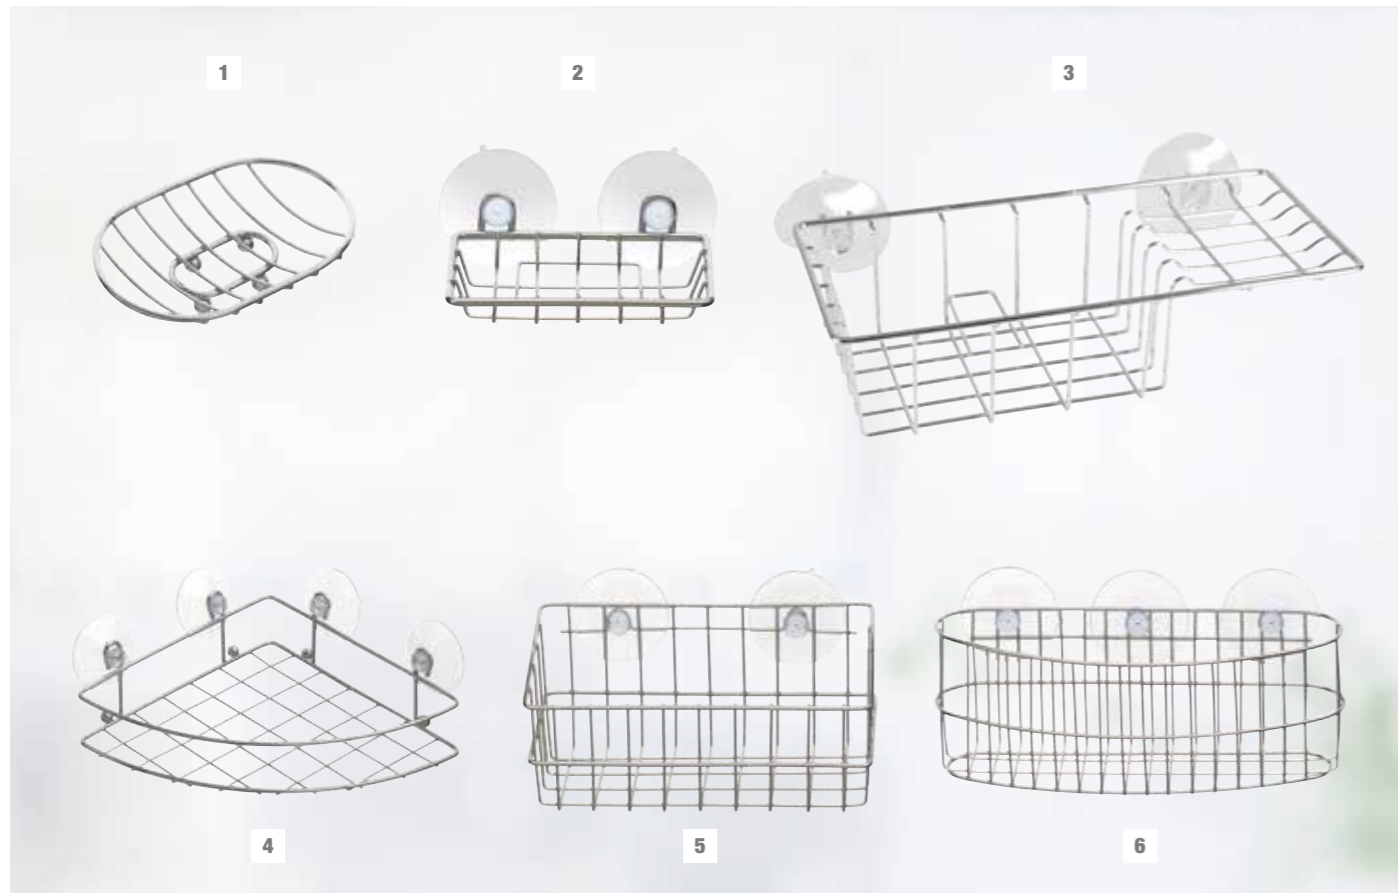

1 | Seifenschale

verchromt, chromfarben, ca. 14 x 3,5 x 9 cm, mit 4 Füßen

Verpackung	Hangtag	VE	6 / 72
Verpackungsmaße (ca.)	14 x 3,5 x 9 cm	UVP (€)	1,19

Artikel-Nr. **280400**

4 009977 453600

2 | Wand-Seifenschale

verchromt, chromfarben, ca. 11,5 x 6 x 10 cm, zur Wandmontage mittels Saugnapf

Verpackung	Hangtag	VE	12 / 36
Verpackungsmaße (ca.)	11,5 x 6 x 10 cm	UVP (€)	1,59

Artikel-Nr. **702263**

4 009977 413789

3 | Schwamm- und Seifenkorb

verchromt, chromfarben, ca. 27 x 8 x 14 cm, zur Wandmontage mittels Saugnapf, Tragkraft: ca. 2 kg

Verpackung	Hangtag	VE	6 / 24
Verpackungsmaße (ca.)	27 x 8 x 14 cm	UVP (€)	2,99

Artikel-Nr. **702687**

4 009977 491305

4 | Eckregal

verchromt, chromfarben, ca. 21,5 x 9 x 21,5 cm, zur Wandmontage mittels Saugnapf, Tragkraft: ca. 2,5 kg

Verpackung	Hangtag	VE	6 / 24
Verpackungsmaße (ca.)	21,5 x 9 x 21,5 cm	UVP (€)	2,99

Artikel-Nr. **702684**

4 009977 491275

5 | Wandregal

verchromt, chromfarben, ca. 19,5 x 9 x 9,5 cm, zur Wandmontage mittels Saugnapf, Tragkraft: ca. 1,5 kg

Verpackung	Hangtag	VE	3 / 12
Verpackungsmaße (ca.)	19,5 x 9 x 9,5 cm	UVP (€)	3,29

Artikel-Nr. **702264**

4 009977 413796

6 | Wandregal

verchromt, chromfarben, ca. 23 x 11 x 11 cm, zur Wandmontage mittels Saugnapf, Tragkraft: ca. 1,5 kg

Verpackung	Hangtag	VE	6 / 48
Verpackungsmaße (ca.)	23 x 11 x 11 cm	UVP (€)	2,69

Artikel-Nr. **702686**

4 009977 491299