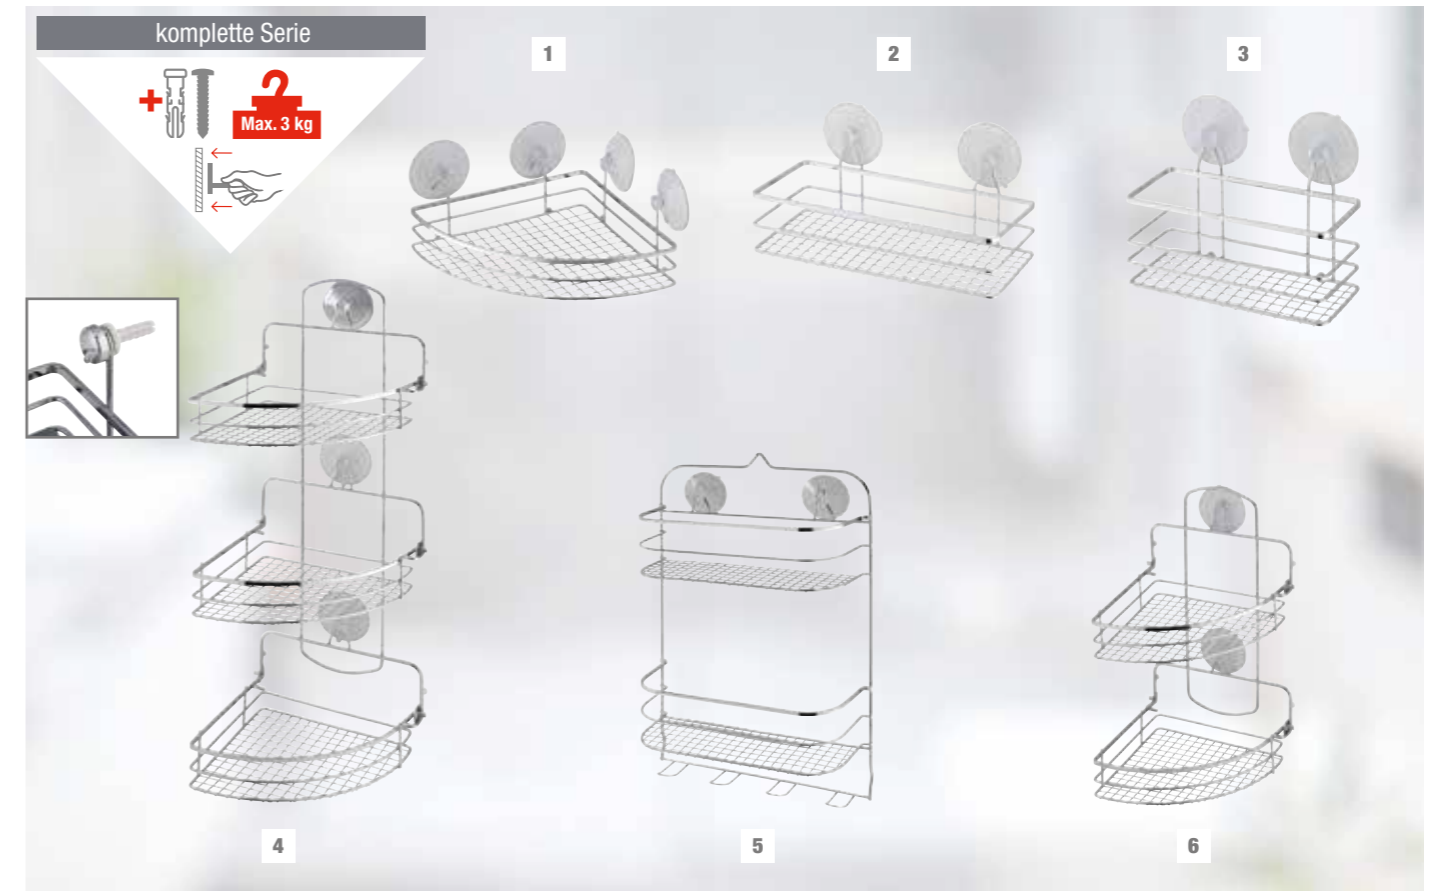

1 | Eckregal Cassandra

verchromt, chromfarben, ca. 20 x 28 x 20 cm, 2 Böden, zur Wandmontage mittels Schrauben, inkl. Befestigungsmaterial, Tragkraft: ca. 5 kg

Verpackung	Einleger	VE 6 / 6
Verpackungsmaße (ca.)	20 x 28 x 20 cm	UVP (€) 11,99

Artikel-Nr. **280868**

2 | Stand-Eckregal Cassandra

verchromt, chromfarben, ca. 30 x 35,5 x 30 cm, 2 Böden, Tragkraft: ca. 5 kg

Verpackung	Einleger	VE 6 / 6
Verpackungsmaße (ca.)	30 x 35,5 x 30 cm	UVP (€) 19,99

Artikel-Nr. **280875**

3 | Eckregal Cassandra

verchromt, chromfarben, ca. 20 x 46 x 20 cm, 3 Böden, zur Wandmontage mittels Schrauben, inkl. Befestigungsmaterial, Tragkraft: ca. 5 kg

Verpackung	Einleger	VE 6 / 6
Verpackungsmaße (ca.)	20 x 46 x 20 cm	UVP (€) 16,99

Artikel-Nr. **280869**

4 | Duschregal Cassandra

verchromt, chromfarben, ca. 22 x 63,5 x 9,5 cm, 2 Böden, Seifenschale, 2 Haken, Tragkraft: ca. 5 kg

Verpackung	Einleger	VE 4 / 12
Verpackungsmaße (ca.)	22 x 63,5 x 9,5 cm	UVP (€) 12,49

Artikel-Nr. **280873**

1 | Eckregal Cassandra

verchromt, chromfarben, ca. 20 x 9,5 x 20 cm, ein Boden, zur Wandmontage mittels Schrauben oder Saugnapf, inkl. Befestigungsmaterial, Tragkraft: ca. 3 kg

Verpackung	Einleger	VE 6 / 24
Verpackungsmaße (ca.)	20 x 9,5 x 20 cm	UVP (€) 7,79

Artikel-Nr. **280867**

2 | Wandregal Cassandra

verchromt, chromfarben, ca. 25 x 10 x 11,5 cm, ein Boden, zur Wandmontage mittels Schrauben oder Saugnapf, inkl. Befestigungsmaterial, Tragkraft: ca. 3 kg

Verpackung	Einleger	VE 6 / 24
Verpackungsmaße (ca.)	25 x 10 x 11,5 cm	UVP (€) 6,29

Artikel-Nr. **280866**

3 | Wandregal Cassandra

verchromt, chromfarben, ca. 19 x 12 x 8,7 cm, ein Boden, zur Wandmontage mittels Schrauben oder Saugnapf, inkl. Befestigungsmaterial, Tragkraft: ca. 3 kg

Verpackung	Einleger	VE 6 / 24
Verpackungsmaße (ca.)	19 x 12 x 8,7 cm	UVP (€) 5,49

Artikel-Nr. **280865**

4 | Eckregal Cassandra

verchromt, chromfarben, ca. 20 x 58 x 20 cm, 3 Böden, zur Wandmontage mittels Schrauben oder Saugnapf, inkl. Befestigungsmaterial, Tragkraft: ca. 3 kg

Verpackung	Einleger	VE 4 / 12
Verpackungsmaße (ca.)	20 x 58 x 20 cm	UVP (€) 17,99

Artikel-Nr. **280871**

5 | Wandregal Cassandra

verchromt, chromfarben, ca. 29,5 x 46,5 x 11 cm, 2 Böden, 4 Haken, zur Wandmontage mittels Schrauben oder Saugnapf, inkl. Befestigungsmaterial, Tragkraft: ca. 3 kg

Verpackung	Einleger	VE 4 / 12
Verpackungsmaße (ca.)	29,5 x 46,5 x 11 cm	UVP (€) 9,99

Artikel-Nr. **280874**

6 | Eckregal Cassandra

verchromt, chromfarben, ca. 20 x 37 x 20 cm, 2 Böden, zur Wandmontage mittels Schrauben oder Saugnapf, inkl. Befestigungsmaterial, Tragkraft: ca. 3 kg

Verpackung	Einleger	VE 4 / 12
Verpackungsmaße (ca.)	20 x 37 x 20 cm	UVP (€) 13,49

Artikel-Nr. **280870**