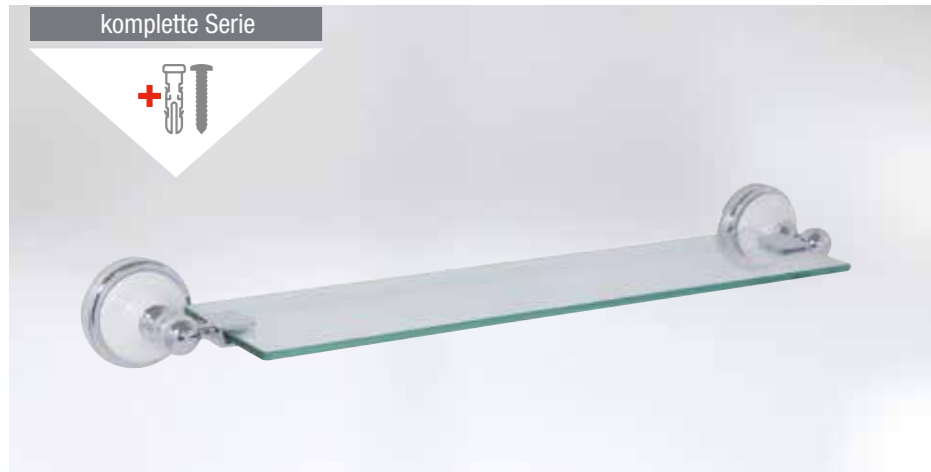

Glasregal Lyon Premium

2
Max. 10 kg

Glas, Halterung: Keramik, Edelstahl, transparent/weiß/silberfarben, ca. 61 x 7 x 15 cm, zur Wandmontage mittels Schrauben, inkl. Befestigungsmaterial, Tragkraft: ca. 10 kg

Verpackung	Farbkarton	VE	6 / 6
Verpackungsmaße (ca.)	51 x 13 x 9 cm	UVP (€)	28,95

Artikel-Nr. **122447**

Handtuchring Lyon Premium

Keramik, Edelstahl, weiß/silberfarben, ca. 16 x 19 x 7 cm, zur Wandmontage mittels Schrauben, inkl. Befestigungsmaterial

Verpackung	Farbkarton	VE	6 / 12
Verpackungsmaße (ca.)	18 x 21 x 8,5 cm	UVP (€)	12,49

Artikel-Nr. **122444**

Papierrollenhalter Lyon Premium

Keramik, Edelstahl, weiß/silberfarben, ca. 16 x 11 x 7 cm, zur Wandmontage mittels Schrauben, inkl. Befestigungsmaterial

Verpackung	Farbkarton	VE	6 / 12
Verpackungsmaße (ca.)	17,5 x 14 x 8,5 cm	UVP (€)	12,49

Artikel-Nr. **122443**

Handtuchstange Lyon Premium

Keramik, Edelstahl, weiß/silberfarben, ca. 52,5 x 7 x 8 cm, zur Wandmontage mittels Schrauben, inkl. Befestigungsmaterial

Verpackung	Farbkarton	VE	6 / 12
Verpackungsmaße (ca.)	54 x 11 x 7,4 cm	UVP (€)	18,99

Artikel-Nr. **122445**