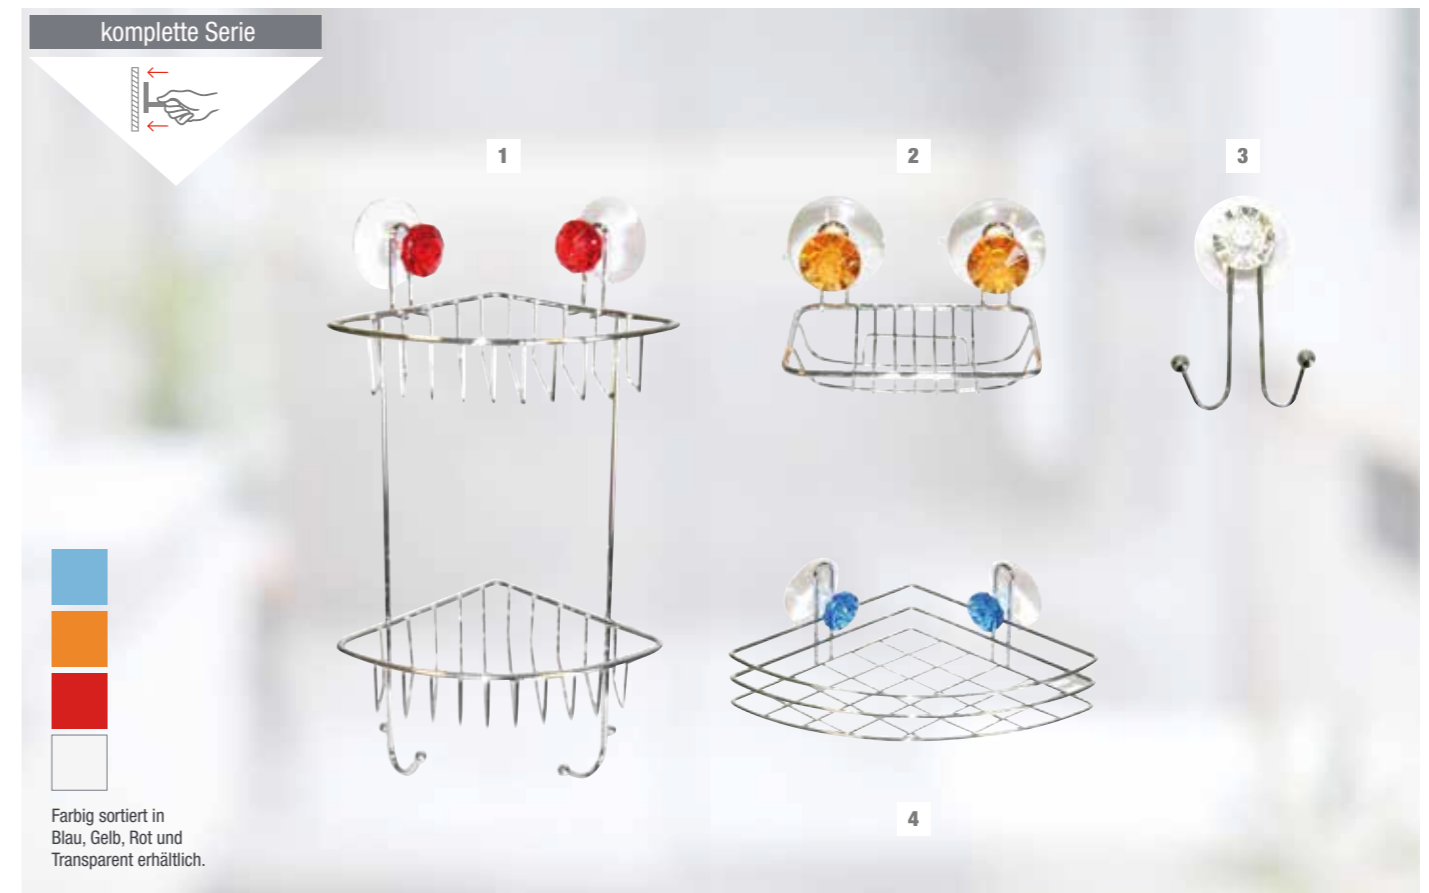

1 | Eckregal Kristall

Max. 4 kg

verchromt, Kunststoff, chromfarben/farbig sortiert: blau/gelb/rot/transparent, ca. 15,5 x 34,5 x 15,5 cm, 2 Böden, 2 Haken, zur Wandmontage mittels Saugnapf, Tragkraft: ca. 4 kg

Verpackung	Hangtag	VE	4 / 12
Verpackungsmaße (ca.)	15,5 x 34,5 x 15,5 cm	UVP (€)	6,79

Artikel-Nr. **280884**

2 | Seifenschale Kristall

verchromt, Kunststoff, chromfarben/farbig sortiert: blau/gelb/rot/transparent, ca. 12 x 6,2 x 9,5 cm, zur Wandmontage mittels Saugnapf

Verpackung	Hangtag	VE	12 / 48
Verpackungsmaße (ca.)	12 x 6,2 x 9,5 cm	UVP (€)	2,99

Artikel-Nr. **280882**

3 | Doppelhaken Kristall

Max. 1,5 kg

verchromt, Kunststoff, chromfarben/farbig sortiert: blau/gelb/rot/transparent, ca. 7,5 x 11 x 6 cm, zur Wandmontage mittels Saugnapf, Tragkraft: ca. 1,5 kg

Verpackung	Hangtag	VE	12 / 96
Verpackungsmaße (ca.)	7,5 x 11 x 6 cm	UVP (€)	1,19

Artikel-Nr. **280881**

4 | Eckregal Kristall

Max. 1,5 kg

verchromt, Kunststoff, chromfarben/farbig sortiert: blau/gelb/rot/transparent, ca. 18 x 10 x 18 cm, ein Boden, 2 Haken, zur Wandmontage mittels Saugnapf, Tragkraft: ca. 1,5 kg

Verpackung	Hangtag	VE	8 / 24
Verpackungsmaße (ca.)	18 x 10 x 18 cm	UVP (€)	4,99

Artikel-Nr. **280883**