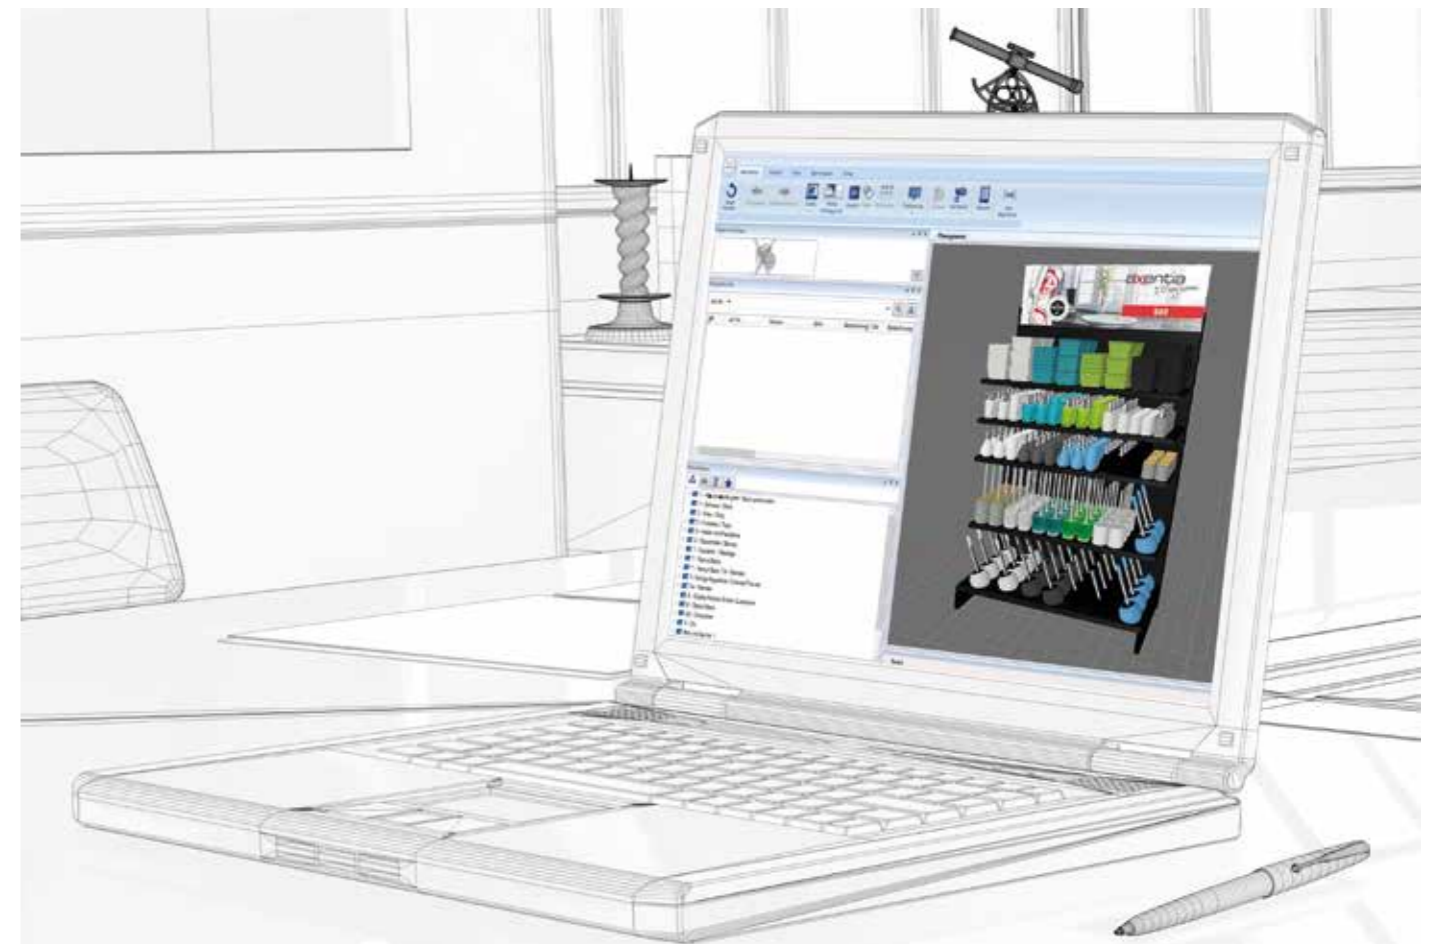

Bei Interesse sprechen Sie uns gerne an.

Bauen war gestern – heute planen wir digital für Sie

Um Arbeitsabläufe und -mittel perfekt einsetzen zu können, entwickeln wir uns stetig weiter.

Ab sofort können wir Ihnen als besonderen Service den digitalen Regalbau mit der cleveren Software-Lösung easyBoard anbieten.

Regalplanung

Optimale Ermittlung des Platzbedarfs

3D-Planung von Displays

IHRE VORTEILE:

- + Das Programm bietet eine effektive Lösung und diverse Gestaltungsmöglichkeiten für Ihre individuellen Bausteine – gerne schöpfen wir diese für Sie aus.
- + Der Prozess der Regalplanung wird schneller dank leichter Mengenanpassungen und dem einfachen Austausch von Einzelprodukten.
- + Direkt am Bildschirm erstellen wir für Sie Layout-Bausteine und Displays fotorealistisch in 3D, damit Sie direkt einen Eindruck von der gewählten Komponente als fertiges Endprodukt/ pro Regalmeter haben.
- + Dank easyBoard können Sie direkt erkennen, welche Artikel in welchen Mengen optimal auf der vorhandenen Fläche und den Warenträgern platziert werden können – auch auf Basis der hinterlegten VE-Mengen.
- + Auch die Optik ist hier entscheidend: Wir stellen Ihnen die entsprechenden Dateien zur Verfügung (bspw. als PDF, XLS oder CSV) – z. B. zur Weiterleitung an Ihre Filialen etc.