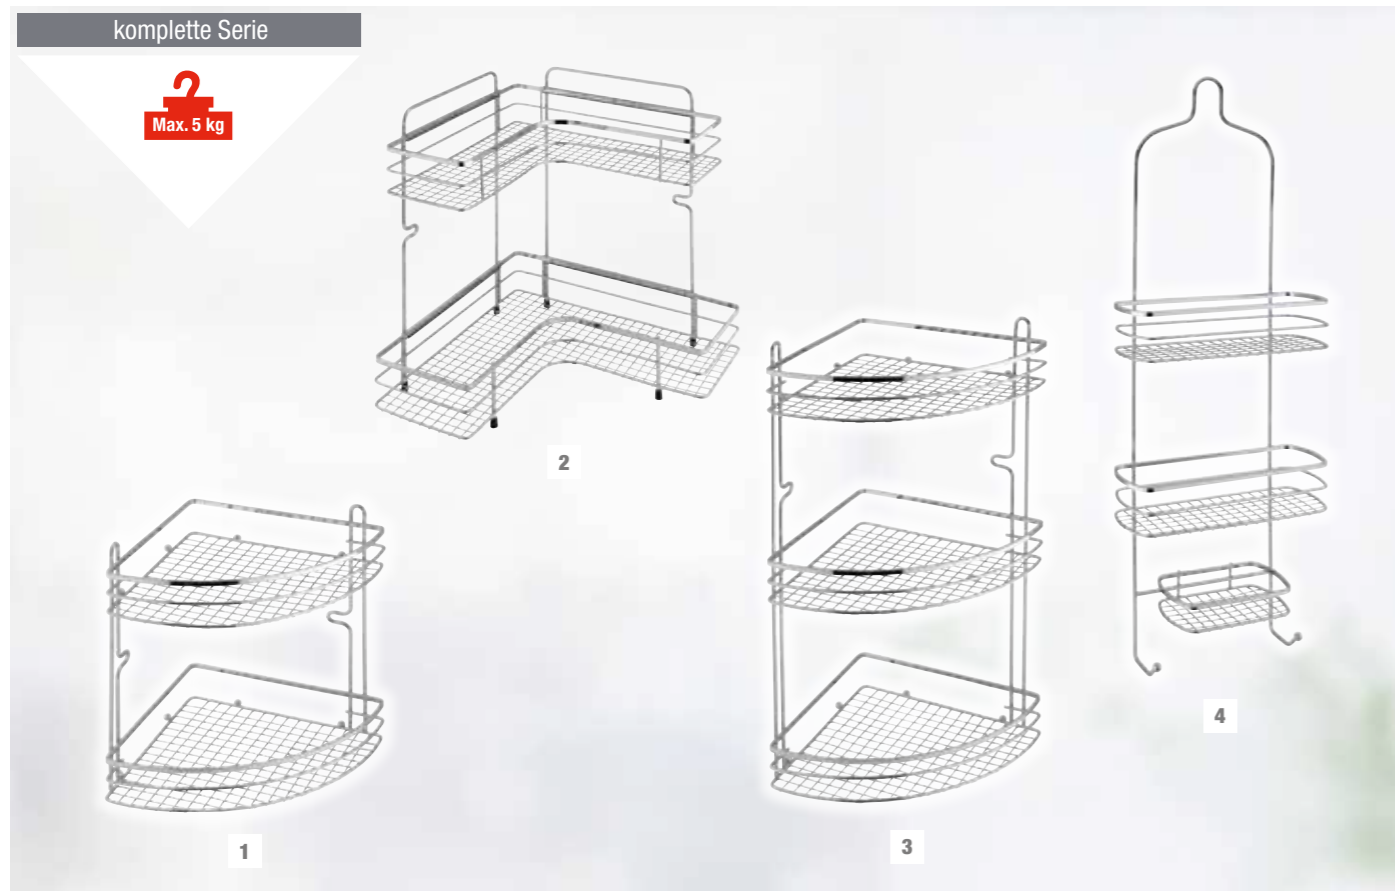

1 | Eckregal Cassandra

verchromt, chromfarben, ca. 20 x 28 x 20 cm, 2 Böden, zur Wandmontage mittels Schrauben, inkl. Befestigungsmaterial, Tragkraft: ca. 5 kg

Verpackung	Einleger	VE 6 / 6
Verpackungsmaße (ca.)	20 x 28 x 20 cm	UVP (€) 11,99

Artikel-Nr. **280868**

2 | Stand-Eckregal Cassandra

verchromt, chromfarben, ca. 30 x 35,5 x 30 cm, 2 Böden, Tragkraft: ca. 5 kg

Verpackung	Einleger	VE 6 / 6
Verpackungsmaße (ca.)	30 x 35,5 x 30 cm	UVP (€) 19,99

Artikel-Nr. **280875**

3 | Eckregal Cassandra

verchromt, chromfarben, ca. 20 x 46 x 20 cm, 3 Böden, zur Wandmontage mittels Schrauben, inkl. Befestigungsmaterial, Tragkraft: ca. 5 kg

Verpackung	Einleger	VE 6 / 6
Verpackungsmaße (ca.)	20 x 46 x 20 cm	UVP (€) 16,99

Artikel-Nr. **280869**

4 | Duschregal Cassandra

verchromt, chromfarben, ca. 22 x 63,5 x 9,5 cm, 2 Böden, Seifenschale, 2 Haken, Tragkraft: ca. 5 kg

Verpackung	Einleger	VE 4 / 12
Verpackungsmaße (ca.)	22 x 63,5 x 9,5 cm	UVP (€) 12,49

Artikel-Nr. **280873**

1 | Eckregal Cassandra

verchromt, chromfarben, ca. 20 x 9,5 x 20 cm, ein Boden, zur Wandmontage mittels Schrauben oder Saugnapf, inkl. Befestigungsmaterial, Tragkraft: ca. 3 kg

Verpackung	Einleger	VE 6 / 24
Verpackungsmaße (ca.)	20 x 9,5 x 20 cm	UVP (€) 7,79

Artikel-Nr. **280867**

2 | Wandregal Cassandra

verchromt, chromfarben, ca. 25 x 10 x 11,5 cm, ein Boden, zur Wandmontage mittels Schrauben oder Saugnapf, inkl. Befestigungsmaterial, Tragkraft: ca. 3 kg

Verpackung	Einleger	VE 6 / 24
Verpackungsmaße (ca.)	25 x 10 x 11,5 cm	UVP (€) 6,29

Artikel-Nr. **280866**

3 | Wandregal Cassandra

verchromt, chromfarben, ca. 19 x 12 x 8,7 cm, ein Boden, zur Wandmontage mittels Schrauben oder Saugnapf, inkl. Befestigungsmaterial, Tragkraft: ca. 3 kg

Verpackung	Einleger	VE 6 / 24
Verpackungsmaße (ca.)	19 x 12 x 8,7 cm	UVP (€) 5,49

Artikel-Nr. **280865**

4 | Eckregal Cassandra

verchromt, chromfarben, ca. 20 x 58 x 20 cm, 3 Böden, zur Wandmontage mittels Schrauben oder Saugnapf, inkl. Befestigungsmaterial, Tragkraft: ca. 3 kg

Verpackung	Einleger	VE 4 / 12
Verpackungsmaße (ca.)	20 x 58 x 20 cm	UVP (€) 17,99

Artikel-Nr. **280871**

5 | Wandregal Cassandra

verchromt, chromfarben, ca. 29,5 x 46,5 x 11 cm, 2 Böden, 4 Haken, zur Wandmontage mittels Schrauben oder Saugnapf, inkl. Befestigungsmaterial, Tragkraft: ca. 3 kg

Verpackung	Einleger	VE 4 / 12
Verpackungsmaße (ca.)	29,5 x 46,5 x 11 cm	UVP (€) 9,99

Artikel-Nr. **280874**

6 | Eckregal Cassandra

verchromt, chromfarben, ca. 20 x 37 x 20 cm, 2 Böden, zur Wandmontage mittels Schrauben oder Saugnapf, inkl. Befestigungsmaterial, Tragkraft: ca. 3 kg

Verpackung	Einleger	VE 4 / 12
Verpackungsmaße (ca.)	20 x 37 x 20 cm	UVP (€) 13,49

Artikel-Nr. **280870**