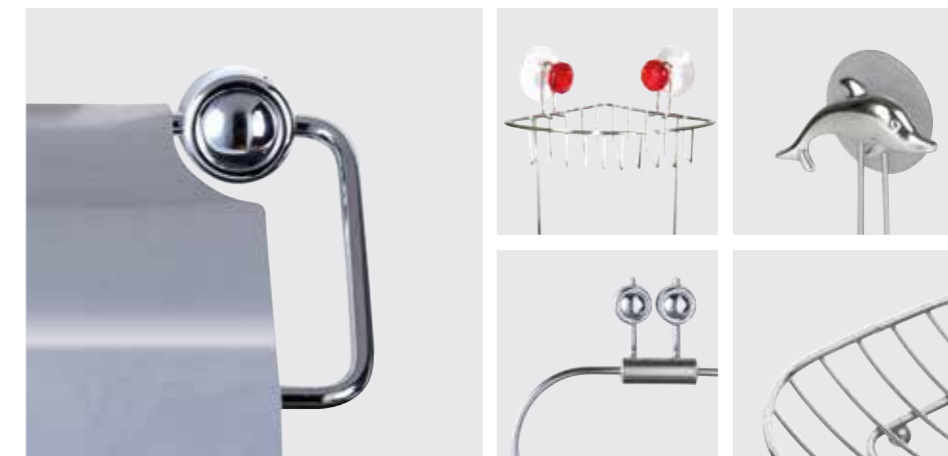

Artikel-Nr. **282083**

Drahtartikel

Luftig, minimalistisch und zudem pflegeleicht: Bad-Accessoires aus Draht überzeugen durch ihre schlichte Optik und Unkompliziertheit, sie passen in nahezu jede Umgebung ohne aufdringlich zu wirken.

Wie zum Beispiel die moderne Serie „Atlantik“, die mit Rundungen und verdeckten Schrauben zur optimalen Anbringung punktet. Die puristischen Draht-Aufbewahrungslösungen der Serie „Nizza“ hingegen überzeugen durch praktische Befestigungen mittels Sticker und attraktive, eckige Designs.

Alle Elemente erfreuen sich großer Beliebtheit und kommen auf dem Markt dank ihres exzellenten Preis-Leistungs-Verhältnisses gut an.

1 | Zahnbürstenhalter Atlantik

Kunststoff, Halterung: verchromt, weiß/chromfarben, ca. 10,5 x 9,5 x 8 cm, weiß gefrosteter Kunststoff, zur Wandmontage mittels Schrauben, inkl. Befestigungsmaterial