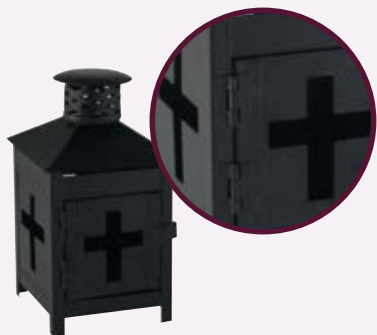

4005437139602

Art.-Nr. 124206

Laterne
Metall/Glas, schwarz, in den Boden
zu stecken, Ø ca. 9 cm, H ca. 34 cm
VE 12
UVP 8,49 €

4005437137301

satiniertes
Glas

Art.-Nr. 124208

Laterne
Metall/Glas, schwarz, mit Tür,
ca. 9 x 9 x 17 cm
VE 24
UVP 8,49 €

4005437137349

satiniertes
Glas

Art.-Nr. 124364

Laterne
Metall/Glas, schwarz, mit Tür,
ca. 14 x 14 x 25 cm
VE 12
UVP 12,49 €

4005437139473

Art.-Nr. 124207

Laterne
Metall, schwarz, mit Kreuz und Tür,
ca. 9 x 9 x 16 cm
VE 24
UVP 6,49 €