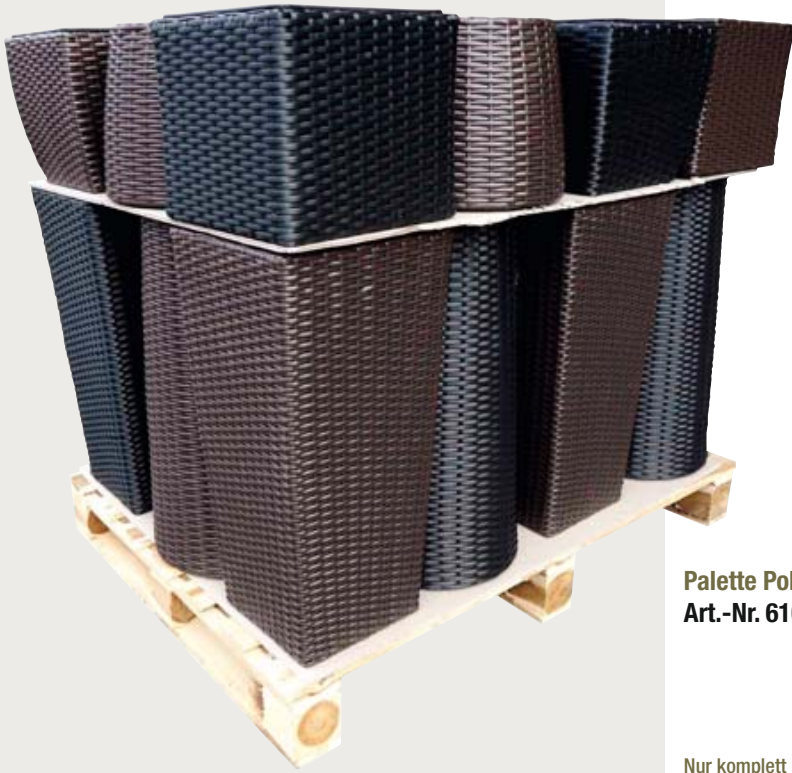

# Rattan

Polyethylen-Rattan (auch PE Rattan oder Poly-Rattan) ist seit Jahren ein Trend und aus dem Outdoorbereich nicht mehr wegzudenken.

Das gilt nicht nur für Möbel aus Polyrattan, sondern auch für Pflanzgefäße. Wie bei den Möbeln ähnelt die Oberflächenstruktur der Pflanzgefäße sehr stark natürlichem Rattan, sie sieht täuschend echt aus und fühlt sich natürlich an.

Polyrattan ist aber deutlich witterungsbeständiger und robuster als das Vorbild aus der Natur. Es ist zudem schmutz- und wasserabweisend, UV-, frost- und hitzebeständig. Auch nach mehreren Jahren im Outdooreinsatz sehen Pflanzgefäße aus Polyrattan noch gepflegt aus.