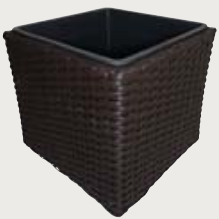

Polyrattan ist aber deutlich witterungsbeständiger und robuster als das Vorbild aus der Natur. Es ist zudem schmutz- und wasserabweisend, UV-, frost- und hitzebeständig. Auch nach mehreren Jahren im Outdooreinsatz sehen Pflanzgefäße aus Polyrattan noch gepflegt aus.

**Palette Polyrattantöpfe, 24-teilig**  
**Art.-Nr. 616360**

VE 1\*

Nur komplett lieferbar, bestehend aus:

UVP 799,99 €

2 x Polyrattantopf, konisch,  
klein, mit Kunststoffeinsatz  
braun ca. 28 x 28 x 25 cm

2 x Polyrattantopf, konisch,  
klein, mit Kunststoffeinsatz  
schwarz ca. 28 x 28 x 25 cm

2 x Polyrattantopf, rund,  
klein, mit Kunststoffeinsatz  
braun Ø ca. 28 cm, H 25 cm

2 x Polyrattantopf, rund,  
klein, mit Kunststoffeinsatz  
schwarz Ø ca. 28 cm, H 25 cm