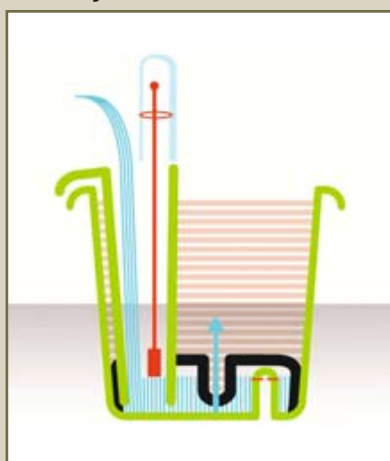

#### Smart System:

Pflanzengießen leichtgemacht:

Bei den Blumenkästen Extra Line mit Smart System lässt sich von außen der Wasserstand und das Datum der letzten Düngung oder Bewässerung ablesen. Im Inneren sorgt ein Zweikammersystem für eine kontinuierliche Versorgung der Pflanzen mit Wasser ohne Wasserrücklauf.

Das Smart System wird einfach in die vorgesehene Öffnung im Blumenkasten gesteckt, hierbei ist eine flexible Platzierung möglich.