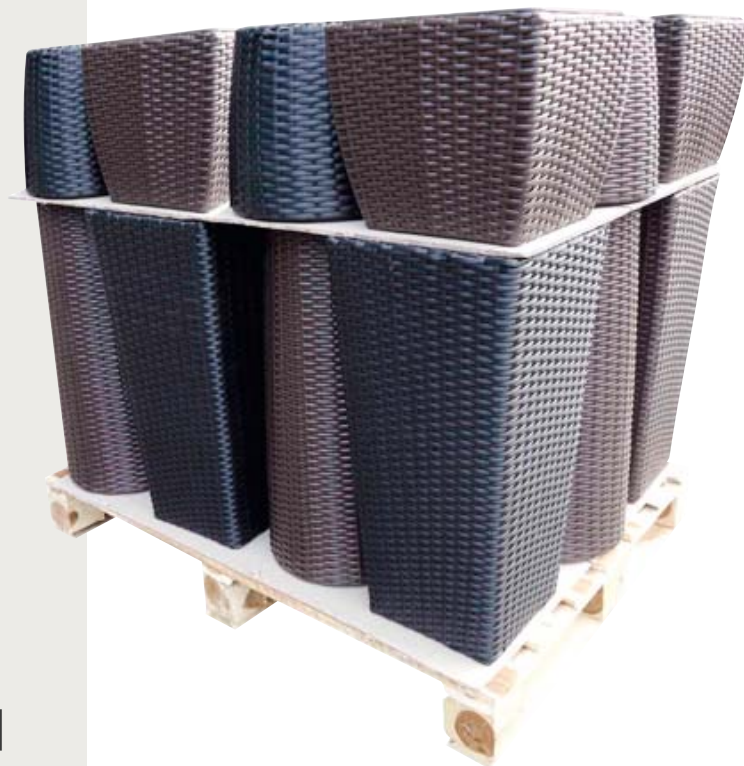

Palette Polyrattantöpfe, 24-teilig
Art.-Nr. 124273

VE 1*

Nur komplett lieferbar, bestehend aus:

UVP 749,95 €

3 x Polyrattantopf, konisch,
klein, mit Kunststoffeinsatz
braun

ca. 28 x 28 x 25 cm

3 x Polyrattantopf, konisch,
klein, mit Kunststoffeinsatz
schwarz

ca. 28 x 28 x 25 cm

3 x Polyrattantopf, rund,
klein, mit Kunststoffeinsatz
braun

Ø ca. 28 cm, H 25 cm

3 x Polyrattantopf, rund,
klein, mit Kunststoffeinsatz
schwarz

Ø ca. 28 cm, H 25 cm

3 x Polyrattantopf, rund,
groß, mit Kunststoffeinsatz
braun

Ø ca. 28 cm, H 60 cm

3 x Polyrattantopf, rund,
groß, mit Kunststoffeinsatz
schwarz

Ø ca. 28 cm, H 60 cm

3 x Polyrattantopf, konisch,
groß, mit Kunststoffeinsatz
braun

ca. 28 x 28 x 60 cm

3 x Polyrattantopf, konisch,
groß, mit Kunststoffeinsatz
schwarz

ca. 28 x 28 x 60 cm